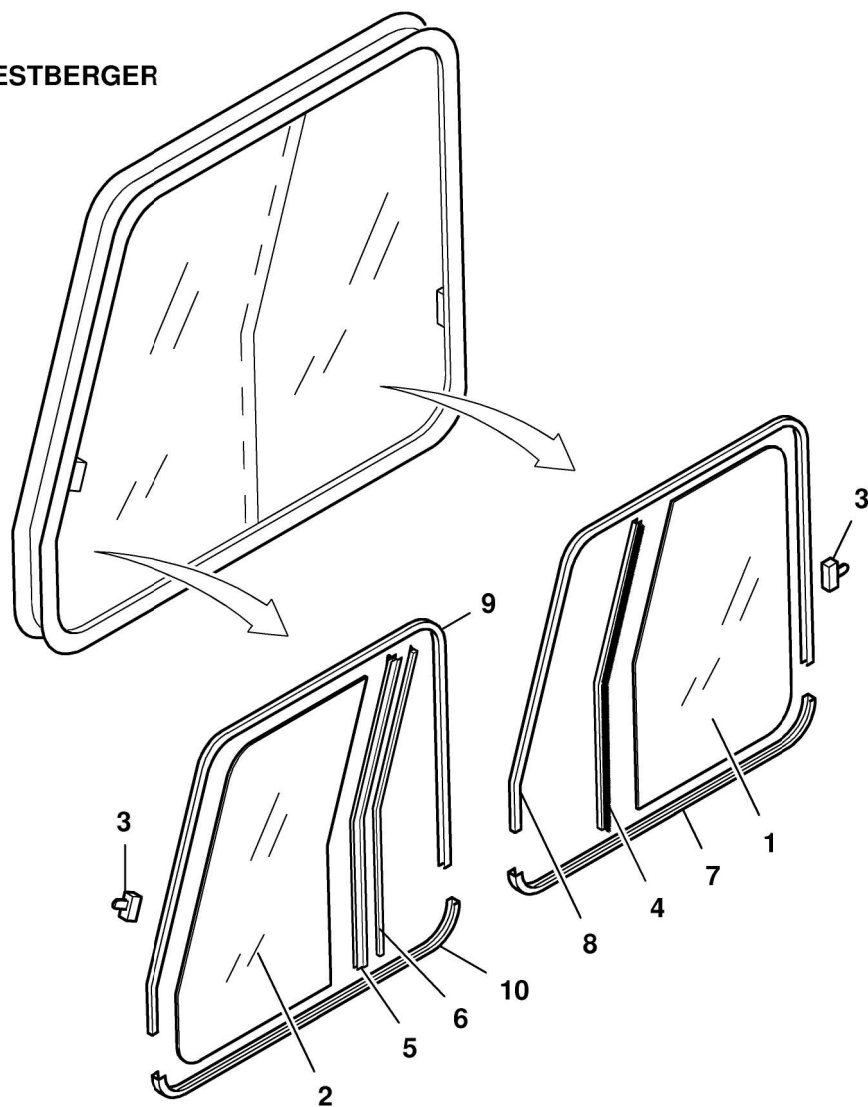

GROVESCHIEBEFENSTER
SLIDING WINDOWBILDTADEL
PICTORIAL DISPLAY

05.03

2312380-ETL B

1/1

**GMK 6220
BE 550
G 231**

WESTBERGER

ALUX